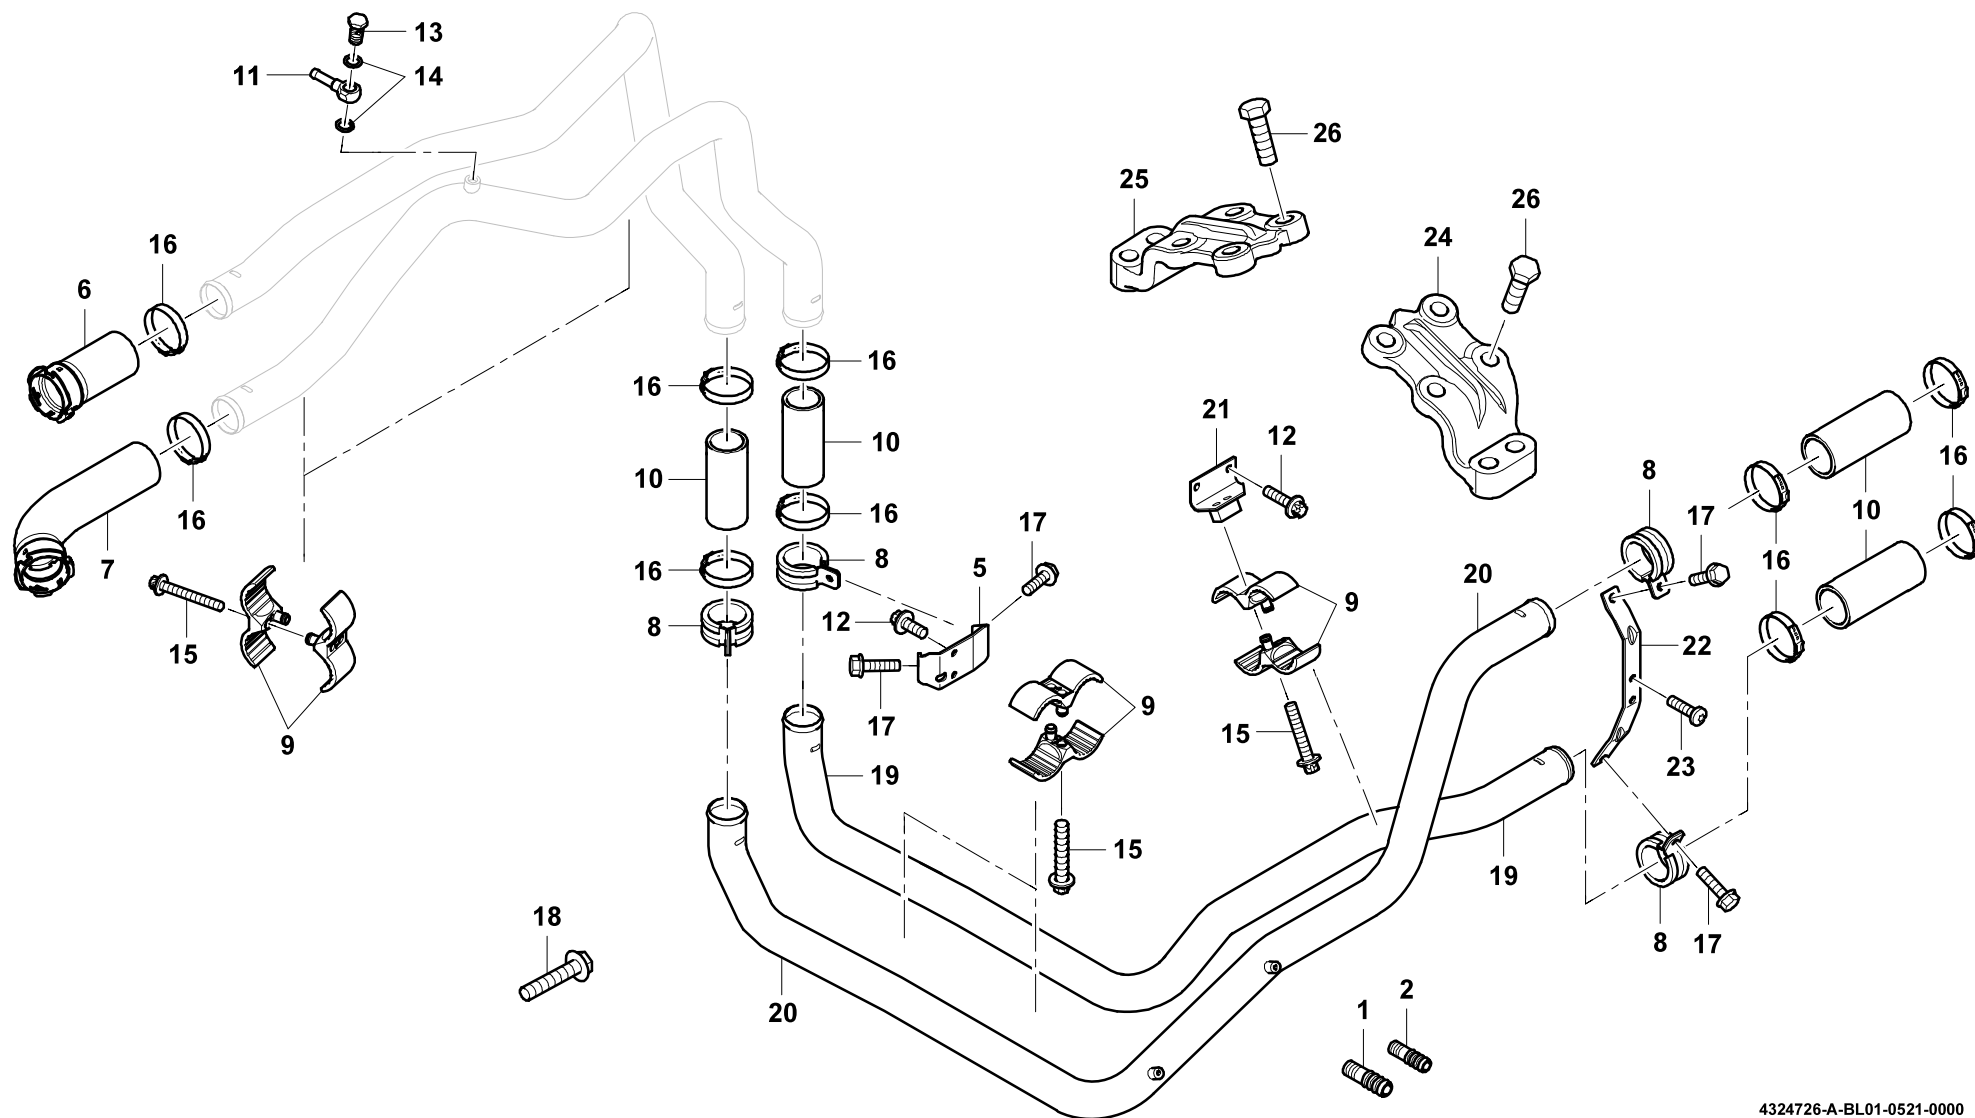

GROVE

LOSTEILE
LOOSE PARTS

BILDTADEL
PICTORIAL DISPLAY

GMK4080-3

05.21

4324726-ETL A

1/1

4324726-A-BL01-0521-0000